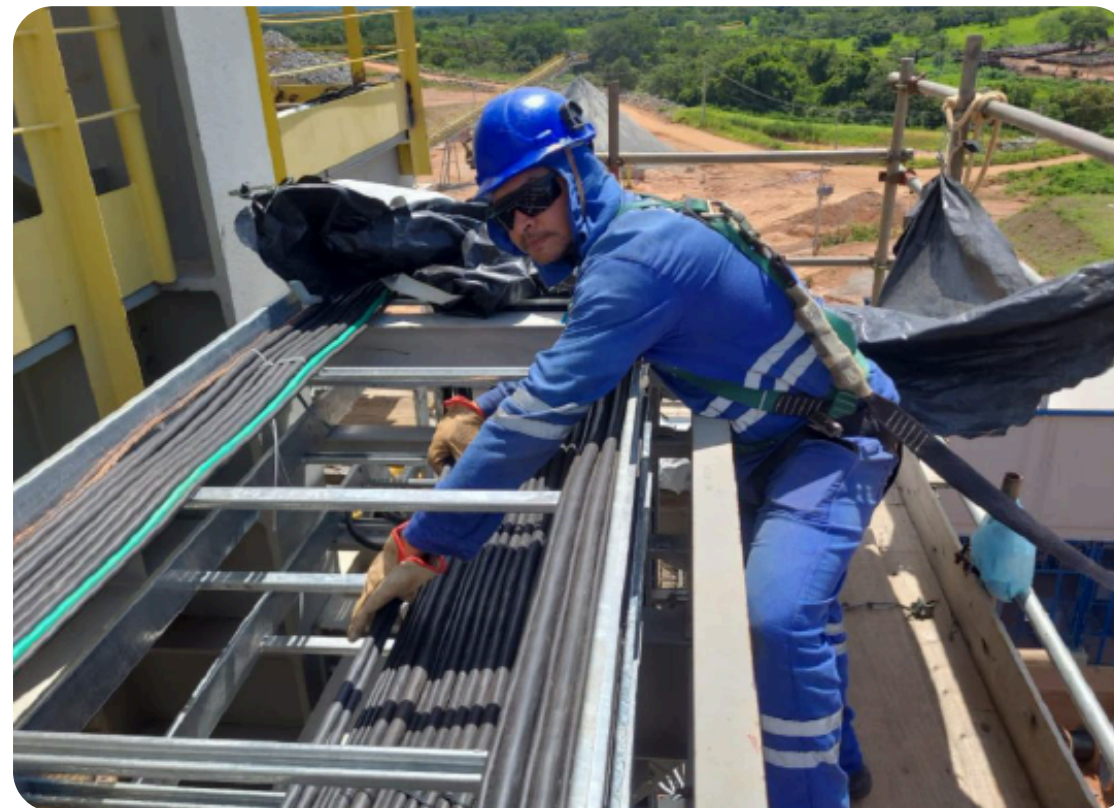

SERVIÇOS DE MONTAGEM ELÉTRICA, INSTRUMENTAÇÃO E AUTOMAÇÃO INDUSTRIAL

GRUPO
CONNECTTA