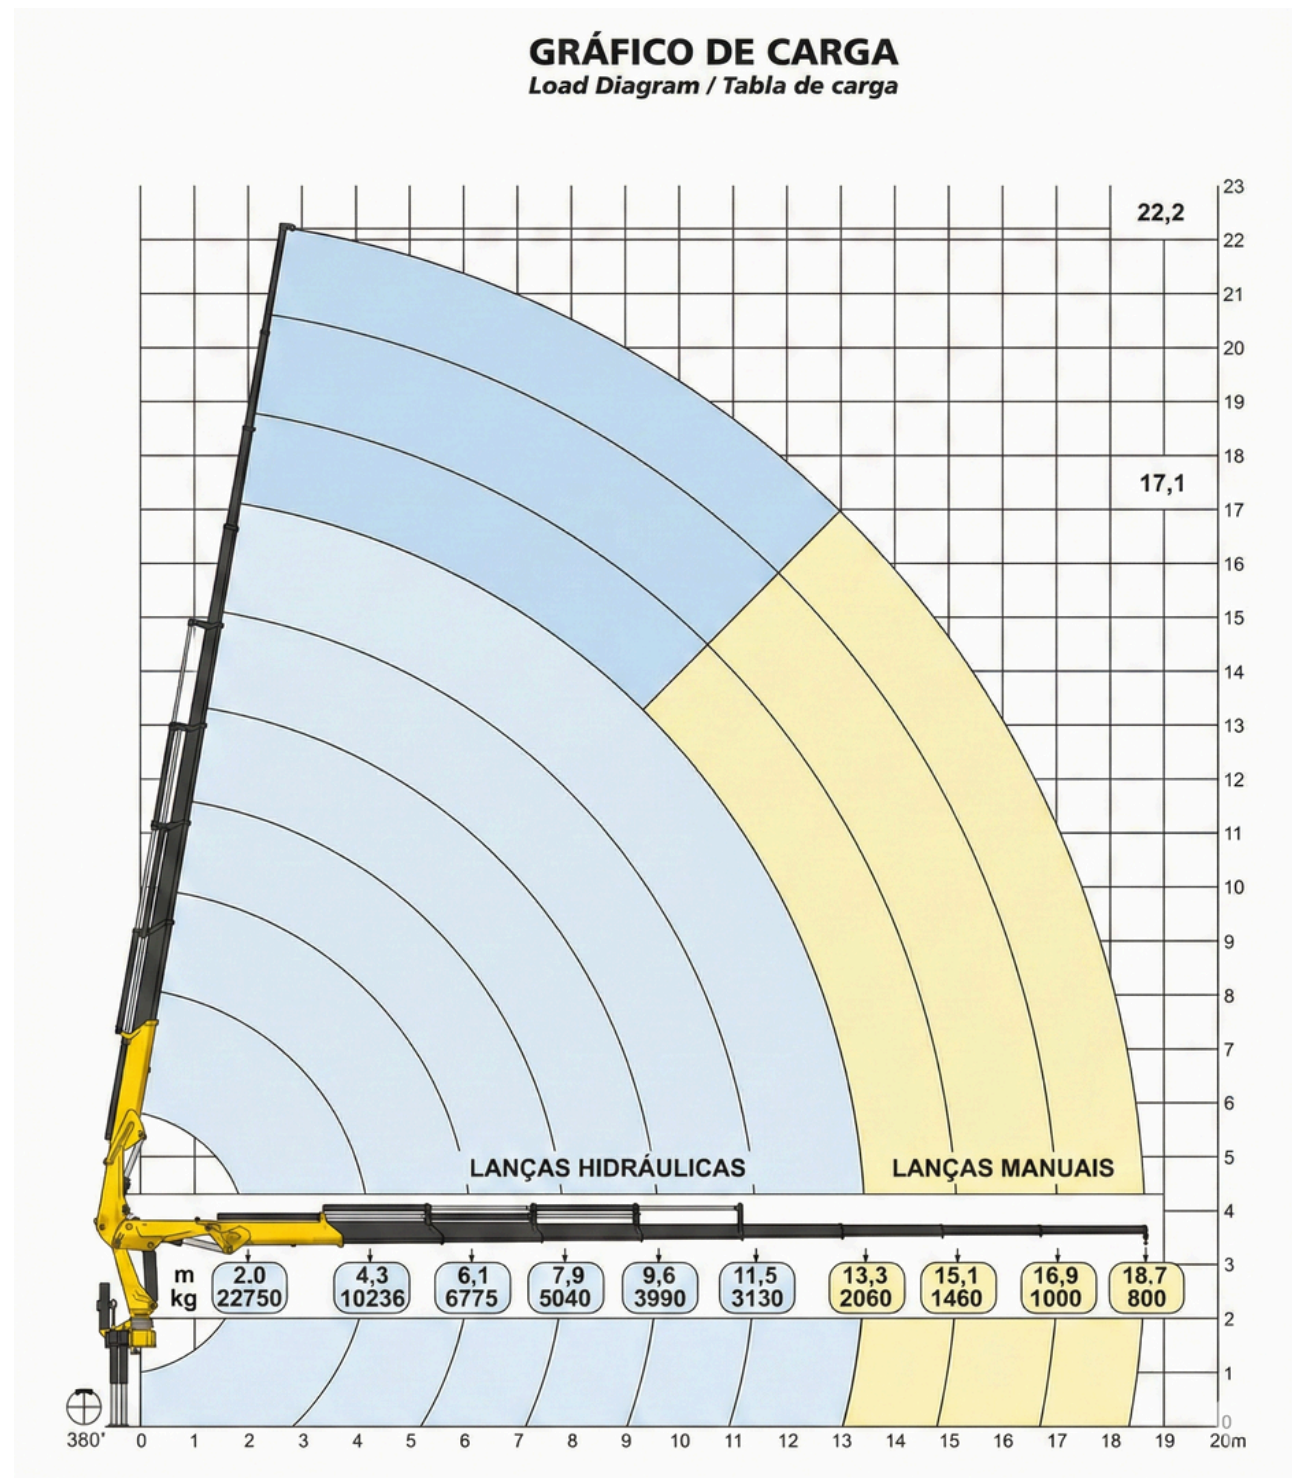

Ideal para operações complexas, este munck oferece um momento de carga de 45.500 kgm e giro contínuo de 360°. Com suas 5 lanças hidráulicas, ele atinge impressionantes 22,2 metros de altura e 18,7 metros de alcance horizontal. A estabilidade do conjunto é assegurada por patolas dianteiras que se estendem até 6,0 metros, proporcionando segurança total e eficiência máxima no seu canteiro de obras.

# CAMINHÃO MUNCK - GRÁFICOS