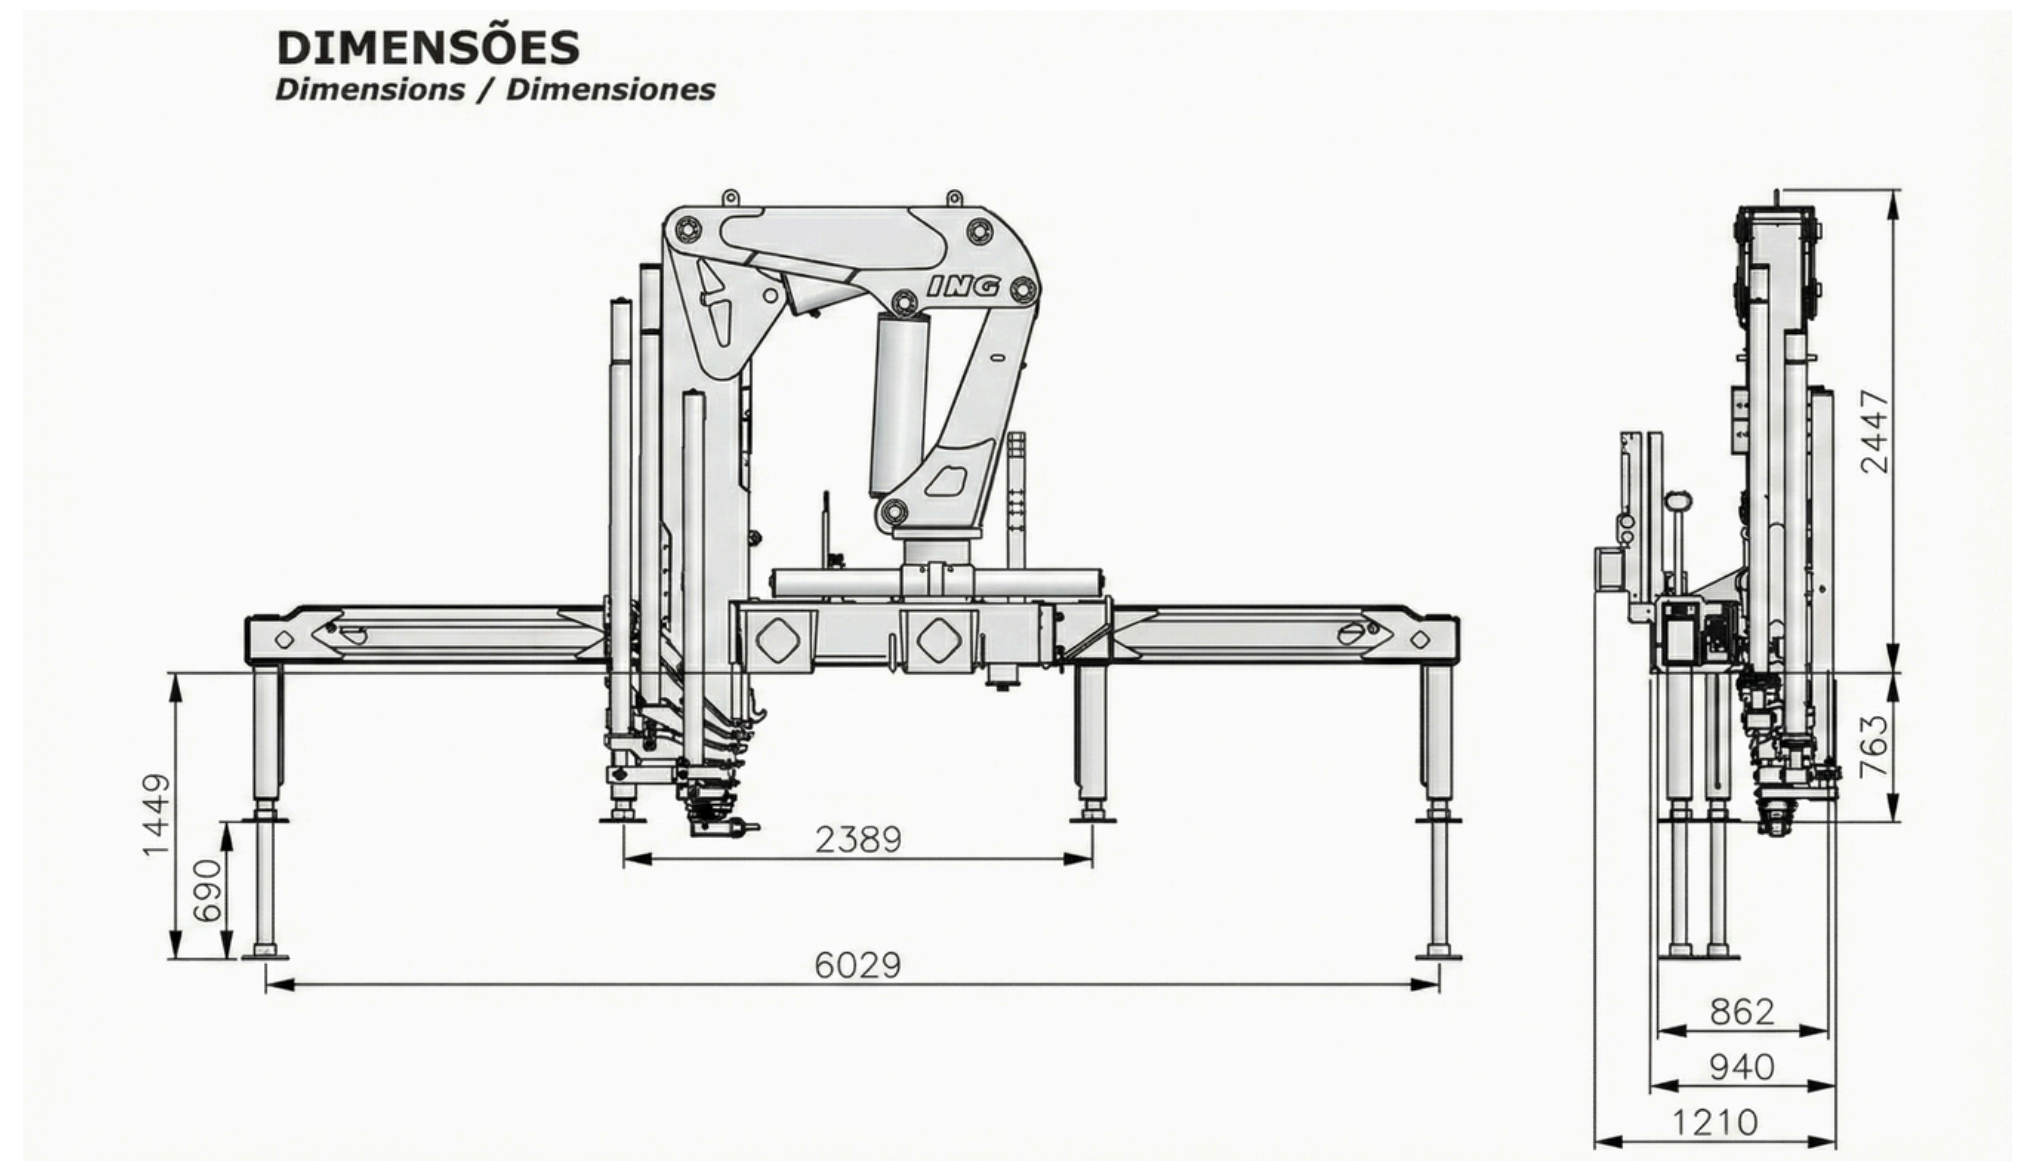

CAMINHÃO MUNCK - GRÁFICOS